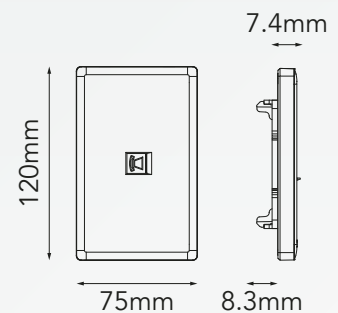

CARACTERÍSTICAS DEL PRODUCTO:

Voltaje:	---
Corriente nominal:	---
Dimensiones:	L120mm*W75mm*H8.3mm
Temperatura ambiente de funcionamiento:	-20°C a +40°C
Material:	PC

INSTRUCCIONES DE INSTALACIÓN:

SOCKET TELÉFONO

VISTA POSTERIOR

COLOR DEL TERMINAL:
1.Verde o Verde/Blanco
2.Azul o Azul/Blanco
3.Naranja o Naranja/Blanco
4.Blanco/Naranja
5.Blanco/Azul
6.Blanco/Verde

Si el sistema opera con cable de 4 hilos, los pines 1 Y 6 no se conectan. Desde la toma maestra, todas las conexiones secundarias se hacen en paralelo (es decir, PIN 1 a PIN 1, PIN 2 a PIN 2, etc.)
(PROFUNDIDAD MÍNIMA DE CAJA EMPOTRADA: 16 mm)