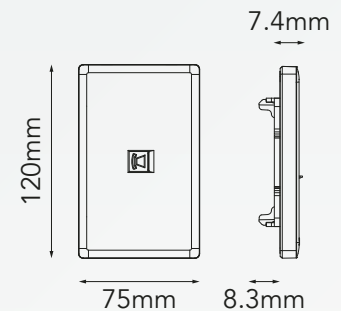

CARACTERÍSTICAS DEL PRODUCTO:

Voltaje:	---
Corriente nominal:	---
Dimensiones:	L120mm*W75mm*H8.3mm
Temperatura ambiente de funcionamiento:	-20°C a +40°C
Material:	PC

INSTRUCCIONES DE INSTALACIÓN:

SOCKET TELÉFONO

VISTA POSTERIOR

COLOR DEL TERMINAL:
1.Verde o Verde/Blanco
2.Azul o Azul/Blanco
3.Naranja o Naranja/Blanco
4.Blanco/Naranja
5.Blanco/Azul
6.Blanco/Verde

Si el sistema opera con cable de 4 hilos, los pines 1 Y 6 no se conectan. Desde la toma maestra, todas las conexiones secundarias se hacen en paralelo (es decir, PIN 1 a PIN 1, PIN 2 a PIN 2, etc.)
(PROFUNDIDAD MÍNIMA DE CAJA EMPOTRADA: 16 mm)