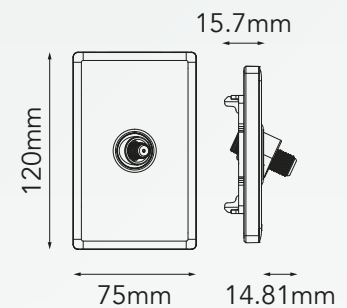

## CARACTERÍSTICAS DEL PRODUCTO:

<b>Voltaje:</b>	---
<b>Corriente nominal:</b>	---
<b>Dimensiones:</b>	L120mm*W75mm*H8.3mm
<b>Temperatura ambiente de funcionamiento:</b>	-20°C a +40°C
<b>Material:</b>	PC

(PROFUNDIDAD MÍNIMA DE CAJA EMPOTRADA: 16 mm)