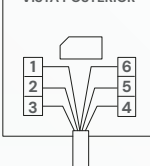

## CARACTERÍSTICAS DEL PRODUCTO:

<b>Voltaje:</b>	---
<b>Corriente nominal:</b>	---
<b>Dimensiones:</b>	L120mm*W75mm*H8.3mm
<b>Temperatura ambiente de funcionamiento:</b>	-20°C a +40°C
<b>Material:</b>	PC

### SOCKET SATÉLITE

VISTA POSTERIOR

COLOR DEL TERMINAL:  
1.Verde o Verde/Blanco  
2.Azul o Azul/Blanco  
3.Naranja o Naranja/Blanco  
4.Blanco/Naranja  
5.Blanco/Azul  
6.Blanco/Verde

Si el sistema opera con cable de 4 hilos, los pines 1 Y 6 no se conectan. Desde la toma maestra, todas las conexiones secundarias se hacen en paralelo (es decir, PIN 1 a PIN 1, PIN 2 a PIN 2, etc.)