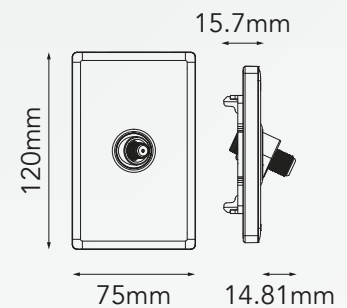

BLITZ

SOCKET TV LISO

MODELO: B3-6420-07

Colores Disponibles:

B3-6420-07
Negro Liso

B3-6420-01
Blanco Liso

B3-6420-14
Oro Liso

B3-6420-03
Gris Liso

CARACTERÍSTICAS DEL PRODUCTO:

Voltaje:	---
Corriente nominal:	---
Dimensiones:	L120mm*W75mm*H8.3mm
Temperatura ambiente de funcionamiento:	-20°C a +40°C
Material:	PC

INSTRUCCIONES DE INSTALACIÓN:

SOCKET SATÉLITE

VISTA POSTERIOR

COLOR DEL TERMINAL:
1.Verde o Verde/Blanco
2.Azul o Azul/Blanco
3.Naranja o Naranja/Blanco
4.Blanco/Naranja
5.Blanco/Azul
6.Blanco/Verde

Si el sistema opera con cable de 4 hilos, los pines 1 Y 6 no se conectan. Desde la toma maestra, todas las conexiones secundarias se hacen en paralelo (es decir, PIN 1 a PIN 1, PIN 2 a PIN 2, etc.)

(PROFUNDIDAD MÍNIMA DE CAJA EMPOTRADA: 16 mm)