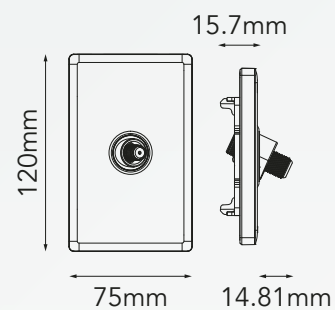

BLITZ

SOCKET TV LISO

MODELO: B3-6420-03

Colores Disponibles:

B3-6420-03
Gris Liso

B3-6420-07
Negro Liso

B3-6420-01
Blanco Liso

B3-6420-14
Oro Liso

CARACTERÍSTICAS DEL PRODUCTO:

Voltaje:	---
Corriente nominal:	---
Dimensiones:	L120mm*W75mm*H8.3mm
Temperatura ambiente de funcionamiento:	-20°C a +40°C
Material:	PC

INSTRUCCIONES DE INSTALACIÓN:

SOCKET SATELITE

VISTA POSTERIOR

COLOR DEL TERMINAL:

1. Verde o Verde/Blanco
2. Azul o Azul/Blanco
3. Naranja o Naranja/Blanco
4. Blanco/Naranja
5. Blanco/Azul
6. Blanco/Verde

Si el sistema opera con cable de 4 hilos, los pines 1 Y 6 no se conectan. Desde la toma maestra, todas las conexiones secundarias se hacen en paralelo (es decir, PIN 1 a PIN 1, PIN 2 a PIN 2, etc.)

(PROFUNDIDAD MÍNIMA DE CAJA EMPOTRADA: 16 mm)