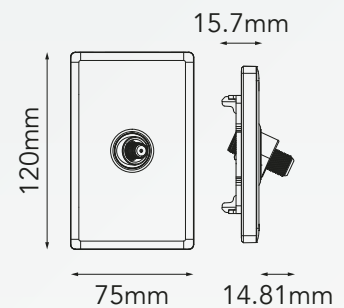

BLITZ

SOCKET TV LISO

MODELO: B3-6420-01

Colores Disponibles:

B3-6420-01
Blanco Liso

B3-6420-14
Oro Liso

B3-6420-03
Gris Liso

B3-6420-07
Negro Liso

CARACTERÍSTICAS DEL PRODUCTO:

Voltaje:	---
Corriente nominal:	---
Dimensiones:	L120mm*W75mm*H8.3mm
Temperatura ambiente de funcionamiento:	-20°C a +40°C
Material:	PC

INSTRUCCIONES DE INSTALACIÓN:

SOCKET SATÉLITE

COLOR DEL TERMINAL:
1.Verde o Verde/Blanco
2.Azul o Azul/Blanco
3.Naranja o Naranja/Blanco
4.Blanco/Naranja
5.Blanco/Azul
6.Blanco/Verde

Si el sistema opera con cable de 4 hilos, los pines 1 Y 6 no se conectan. Desde la toma maestra, todas las conexiones secundarias se hacen en paralelo (es decir, PIN 1 a PIN 1, PIN 2 a PIN 2, etc.)
(PROFUNDIDAD MÍNIMA DE CAJA EMPOTRADA: 16 mm)