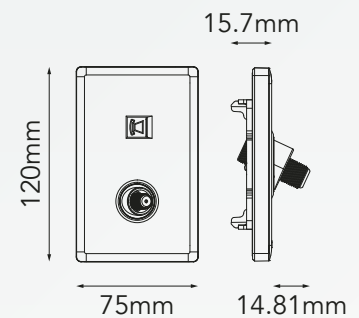

## CARACTERÍSTICAS DEL PRODUCTO:

<b>Voltaje:</b>	---
<b>Corriente nominal:</b>	---
<b>Dimensiones:</b>	L120mm*W75mm*H8.3mm
<b>Temperatura ambiente de funcionamiento:</b>	-20°C a +40°C
<b>Material:</b>	PC