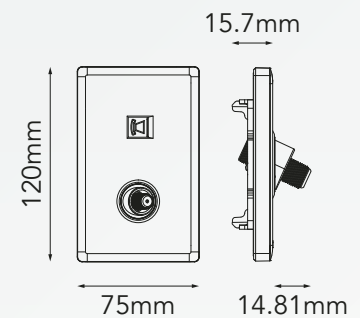

BLITZ

SOCKET TV & TELÉFONO LISO

MODELO: B3-6045-07

Colores Disponibles:

B3-6045-07
Negro Liso

B3-6045-01
Blanco Liso

B3-6045-14
Oro Liso

B3-6045-03
Gris Liso

CARACTERÍSTICAS DEL PRODUCTO:

Voltaje:	---
Corriente nominal:	---
Dimensiones:	L120mm*W75mm*H8.3mm
Temperatura ambiente de funcionamiento:	-20°C a +40°C
Material:	PC

INSTRUCCIONES DE INSTALACIÓN:

SOCKET SATÉLITE & TELÉFONO LISO

VISTA POSTERIOR

COLOR DEL TERMINAL:
1.Verde o Verde/Blanco
2.Azul o Azul/Blanco
3.Naranja o Naranja/Blanco
4.Blanco/Naranja
5.Blanco/Azul
6.Blanco/Verde

Si el sistema opera con cable de 4 hilos, los pines 1Y 6 no se conectan. Desde la toma maestra, todas las conexiones secundarias se hacen en paralelo (es decir, PIN 1 a PIN 1, PIN 2 a PIN 2, etc.)
(PROFUNDIDAD MÍNIMA DE CAJA EMPOTRADA: 16 mm)