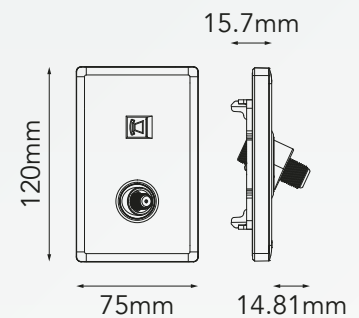

BLITZ

SOCKET TV & TELÉFONO LISO

MODELO: B3-6045-03

Colores Disponibles:

B3-6045-03
Gris Liso

B3-6045-07
Negro Liso

B3-6045-01
Blanco Liso

B3-6045-14
Oro Liso

CARACTERÍSTICAS DEL PRODUCTO:

Voltaje:	---
Corriente nominal:	---
Dimensiones:	L120mm*W75mm*H8.3mm
Temperatura ambiente de funcionamiento:	-20°C a +40°C
Material:	PC

INSTRUCCIONES DE INSTALACIÓN:

SOCKET SATÉLITE & TELÉFONO LISO

VISTA POSTERIOR

COLOR DEL TERMINAL:

1. Verde o Verde/Blanco
2. Azul o Azul/Blanco
3. Naranja o Naranja/Blanco
4. Blanco/Naranja
5. Blanco/Azul
6. Blanco/Verde

Si el sistema opera con cable de 4 hilos, los pines 1 Y 6 no se conectan. Desde la toma maestra, todas las conexiones secundarias se hacen en paralelo (es decir, PIN 1 a PIN 1, PIN 2 a PIN 2, etc.)
(PROFUNDIDAD MÍNIMA DE CAJA EMPOTRADA: 16 mm)