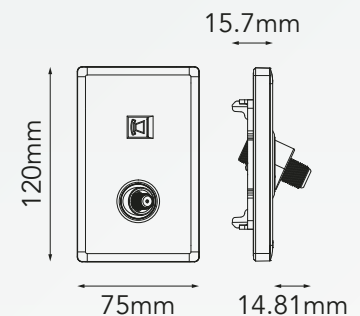

## CARACTERÍSTICAS DEL PRODUCTO:

<b>Voltaje:</b>	---
<b>Corriente nominal:</b>	---
<b>Dimensiones:</b>	L120mm*W75mm*H8.3mm
<b>Temperatura ambiente de funcionamiento:</b>	-20°C a +40°C
<b>Material:</b>	PC