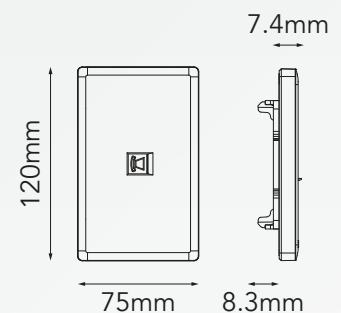

BLITZ

SOCKET TELÉFONO LISO

MODELO: B3-6043-07

Colores Disponibles:

B3-6043-07
Negro Liso

B3-6043-01
Blanco Liso

B3-6043-14
Oro Liso

B3-6043-03
Gris Liso

CARACTERÍSTICAS DEL PRODUCTO:

Voltaje:	---
Corriente nominal:	---
Dimensiones:	L120mm*W75mm*H8.3mm
Temperatura ambiente de funcionamiento:	-20°C a +40°C
Material:	PC

INSTRUCCIONES DE INSTALACIÓN:

SOCKET TELÉFONO

COLOR DEL TERMINAL:
1. Verde o Verde/Blanco
2. Azul o Azul/Blanco
3. Naranja o Naranja/Blanco
4. Blanco/Naranja
5. Blanco/Azul
6. Blanco/Verde

Si el sistema opera con cable de 4 hilos, los pines 1 Y 6 no se conectan. Desde la toma maestra, todas las conexiones secundarias se hacen en paralelo (es decir, PIN 1 a PIN 1, PIN 2 a PIN 2, etc.)

(PROFUNDIDAD MÍNIMA DE CAJA EMPOTRADA: 16 mm)