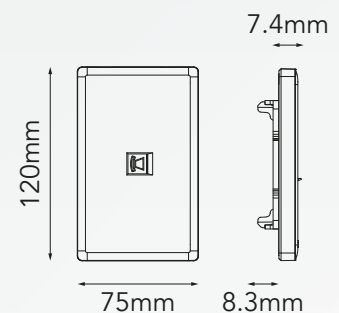

BLITZ

SOCKET TELÉFONO LISO

MODELO: B3-6043-03

Colores Disponibles:

B3-6043-03
Gris Liso

B3-6043-07
Negro Liso

B3-6043-01
Blanco Liso

B3-6043-14
Oro Liso

CARACTERÍSTICAS DEL PRODUCTO:

Voltaje:	---
Corriente nominal:	---
Dimensiones:	L120mm*W75mm*H8.3mm
Temperatura ambiente de funcionamiento:	-20°C a +40°C
Material:	PC

INSTRUCCIONES DE INSTALACIÓN:

SOCKET TELÉFONO

VISTA POSTERIOR

COLOR DEL TERMINAL:
1.Verde o Verde/Blanco
2.Azul o Azul/Blanco
3.Naranja o Naranja/Blanco
4.Blanco/Naranja
5.Blanco/Azul
6.Blanco/Verde

Si el sistema opera con cable de 4 hilos, los pines 1 Y 6 no se conectan. Desde la toma maestra, todas las conexiones secundarias se hacen en paralelo (es decir, PIN 1 a PIN 1, PIN 2 a PIN 2, etc.)
(PROFUNDIDAD MÍNIMA DE CAJA EMPOTRADA: 16 mm)