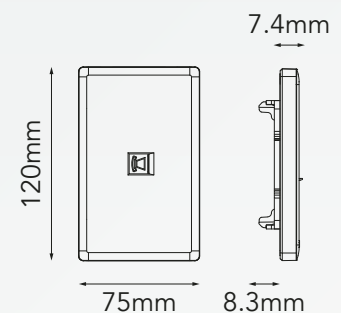

BLITZ

SOCKET TELÉFONO LISO

MODELO: B3-6043-01

Colores Disponibles:

B3-6043-01
Blanco Liso

B3-6043-14
Oro Liso

B3-6043-03
Gris Liso

B3-6043-07
Negro Liso

CARACTERÍSTICAS DEL PRODUCTO:

Voltaje:	---
Corriente nominal:	---
Dimensiones:	L120mm*W75mm*H8.3mm
Temperatura ambiente de funcionamiento:	-20°C a +40°C
Material:	PC

INSTRUCCIONES DE INSTALACIÓN:

SOCKET TELÉFONO

COLOR DEL TERMINAL:
1. Verde o Verde/Blanco
2. Azul o Azul/Blanco
3. Naranja o Naranja/Blanco
4. Blanco/Naranja
5. Blanco/Azul
6. Blanco/Verde

Si el sistema opera con cable de 4 hilos, los pines 1 Y 6 no se conectan. Desde la toma maestra, todas las conexiones secundarias se hacen en paralelo (es decir, PIN 1 a PIN 1, PIN 2 a PIN 2, etc.)

(PROFUNDIDAD MÍNIMA DE CAJA EMPOTRADA: 16 mm)