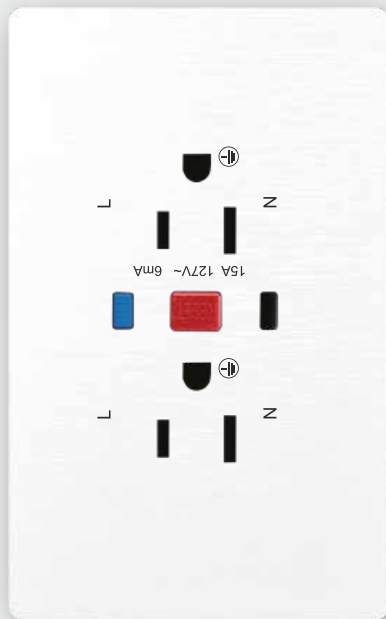

BLITZ

CONTACTO DOBLE FALLA A TIERRA TEXTURIZADO

MODELO: B2-7081-01

Colores Disponibles:

CARACTERÍSTICAS DEL PRODUCTO:

Voltaje:	127V
Corriente nominal:	16A
Dimensiones:	L118.5*W75.5*H33.5mm
Temperatura ambiente de funcionamiento:	-20°C a +40°C
Material:	PC