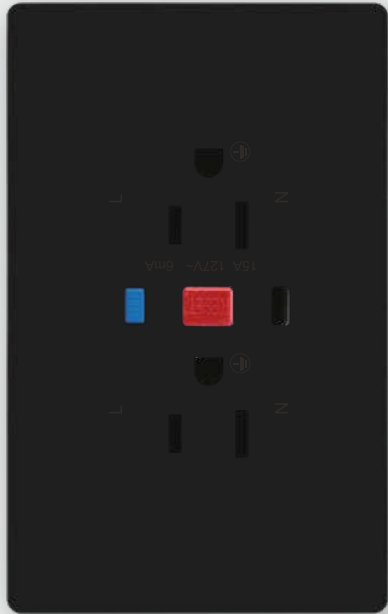

BLITZ

## CONTACTO DOBLE FALLA A TIERRA LISO

MODELO: B2-6081-07

### Colores Disponibles:

B2-6081-07  
Negro Liso

B2-6081-01  
Blanco Liso

B2-6081-14  
Oro Liso

B2-6081-03  
Gris Liso