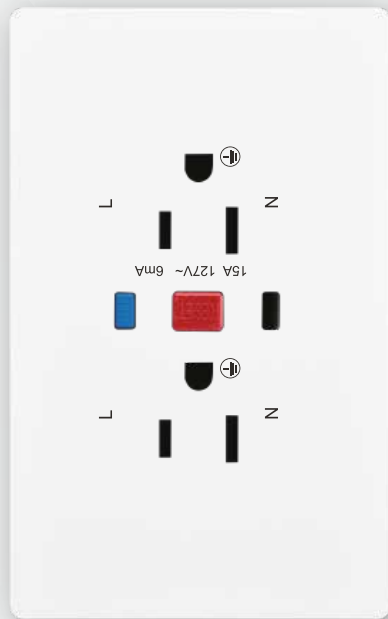

BLITZ

CONTACTO DOBLE FALLA A TIERRA LISO

MODELO: B2-6081-01

Colores Disponibles:

B2-6081-01
Blanco Liso

B2-6081-14
Oro Liso

B2-6081-03
Gris Liso

B2-6081-07
Negro Liso

CARACTERÍSTICAS DEL PRODUCTO:

Voltaje:	127V
Corriente nominal:	16A
Dimensiones:	L118.5*W75.5*H33.5mm
Temperatura ambiente de funcionamiento:	-20°C a +40°C
Material:	PC